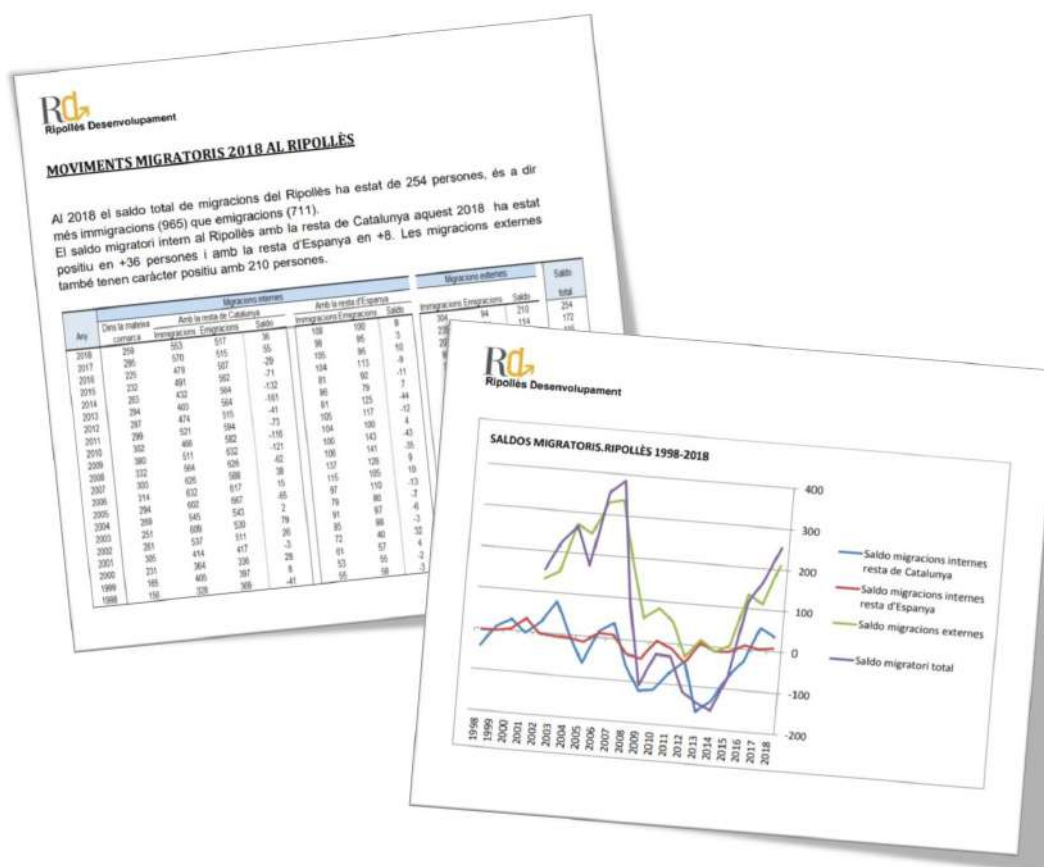

El darrer informe disponible és el de moviments migratoris al Ripollès any 2018. [+ info](#)